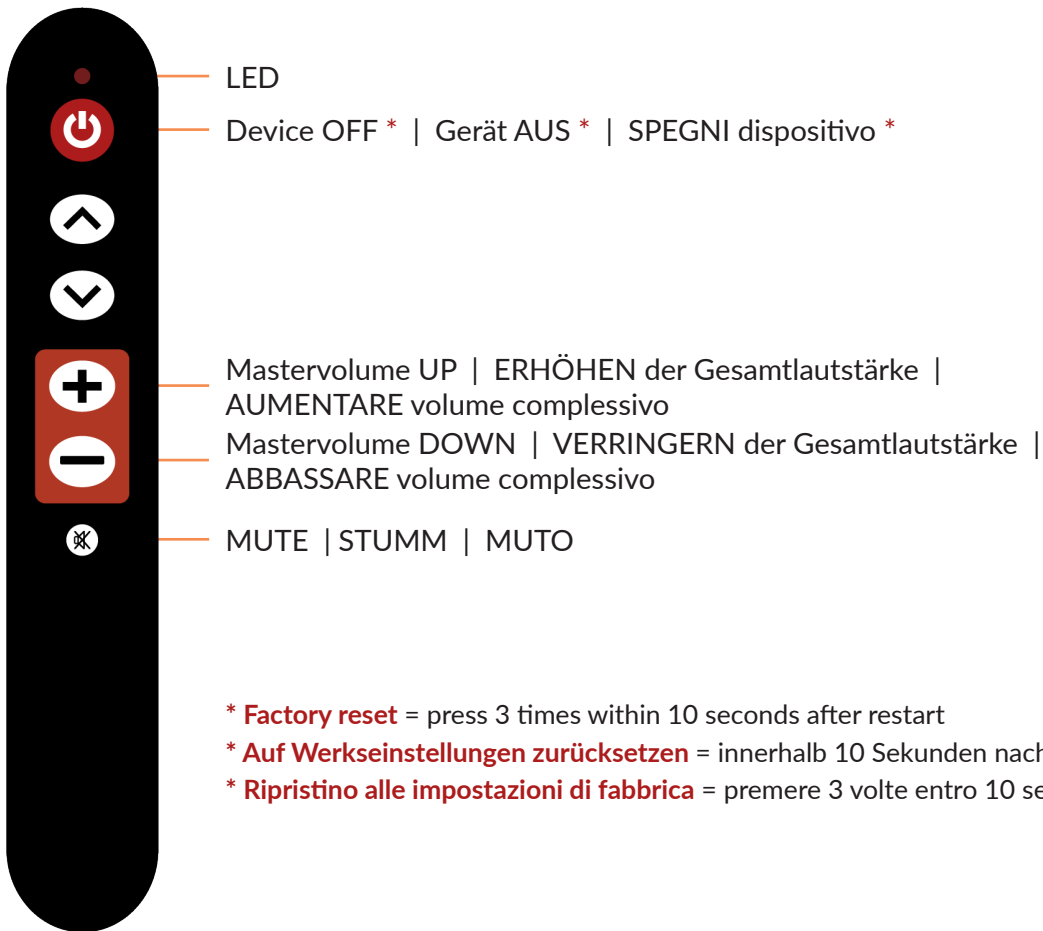

Functions - Funktionen - Funzioni SMARTstreamer

Firmware: 1.18